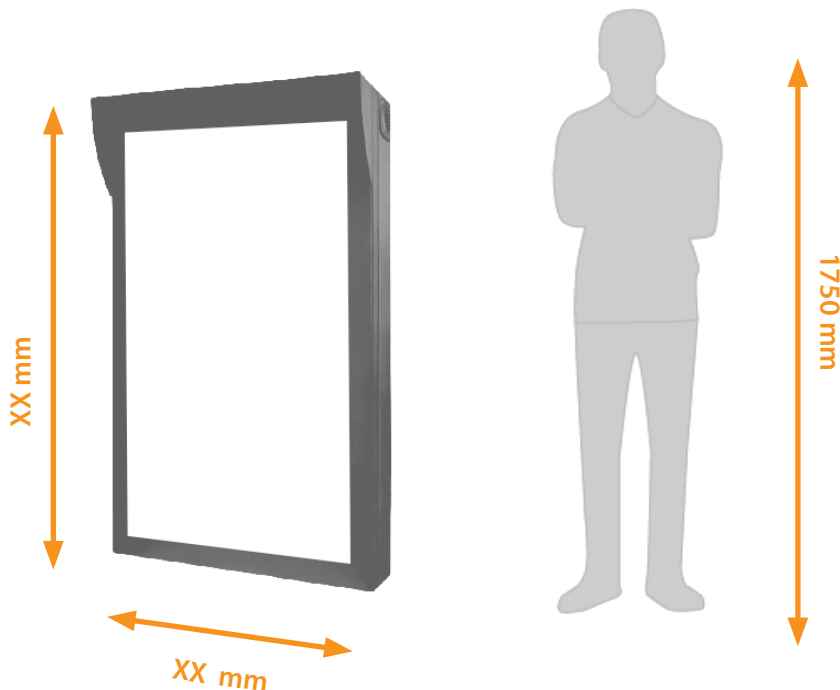

Le totem numérique Yumo Mural Outdoor transforme vos espaces extérieurs en véritables points d'information et d'interaction modernes. Sa conception robuste et élégante en fait un choix idéal pour attirer l'attention du public dans des environnements variés. Avec des possibilités de personnalisation étendues et une installation simplifiée, ce totem offre une solution de communication efficace et attrayante pour promouvoir vos messages et renforcer votre communication visuelle.