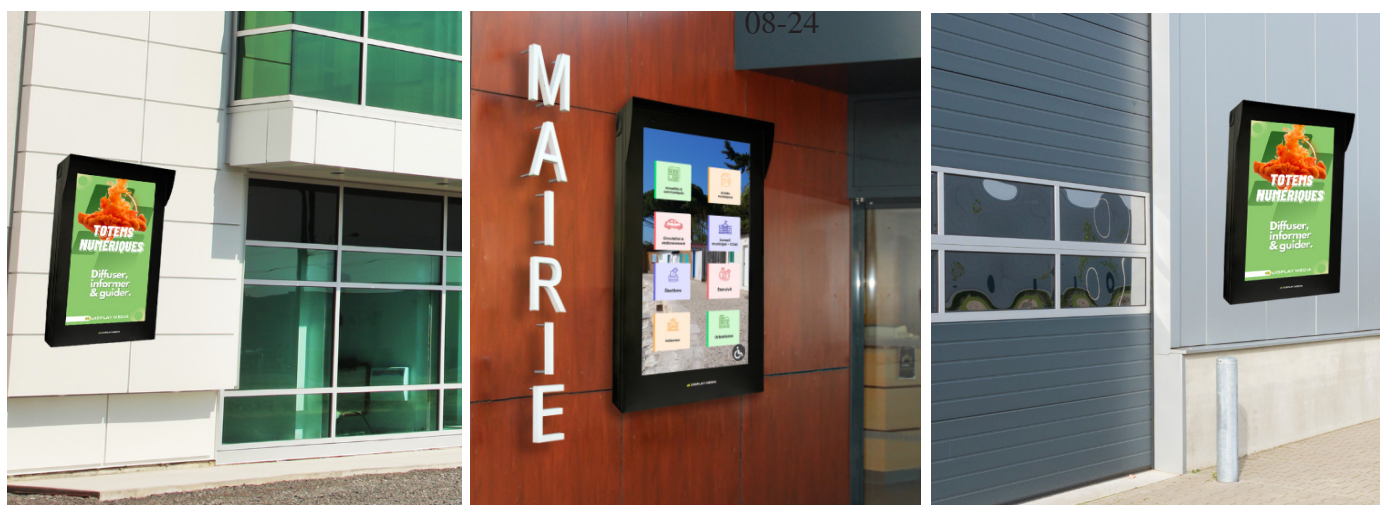

TOTEM **YUMO** - MURAL*Totem Mural Outdoor* **Du 32" au 75"**

Le YUMO Mural est un totem haute définition conçu pour votre affichage en extérieur.

En version tactile ou non tactile, orienté en portrait ou paysage, il s'adaptera à vos besoins d'affichage dynamique ou de dispositif interactif. Sa haute luminosité et son contraste élevé renforcent l'image qualitative de ce support de communication moderne.

Ce totem trouvera sa place sur vos devantures de magasins, façade de mairie et tous autres lieux disposants de surfaces extérieures orientées vers le public.

Configurable via l'intégration d'un player professionnel, ce totem offre également de nombreux ports ainsi que des possibilités de connexion à distance : Ethernet, 4G.

TOTEM NUMÉRIQUE

*Définissons ensemble votre cahier des charges et concevons les outils de communication en parfaite harmonie avec vos besoins.

08-24

Le totem numérique Yumo Mural Outdoor transforme vos espaces extérieurs en véritables points d'information et d'interaction modernes. Sa conception robuste et élégante en fait un choix idéal pour attirer l'attention du public dans des environnements variés. Avec des possibilités de personnalisation étendues et une installation simplifiée, ce totem offre une solution de communication efficace et attrayante pour promouvoir vos messages et renforcer votre communication visuelle.

TOTEM MURAL OUTDOOR

DÉCOUPE LASER AVEC LOGO RÉTROÉCLAIRÉ

08-24

MISES EN SITUATION

*Définissons ensemble votre cahier des charges et concevons les outils de communication en parfaite harmonie avec vos besoins.