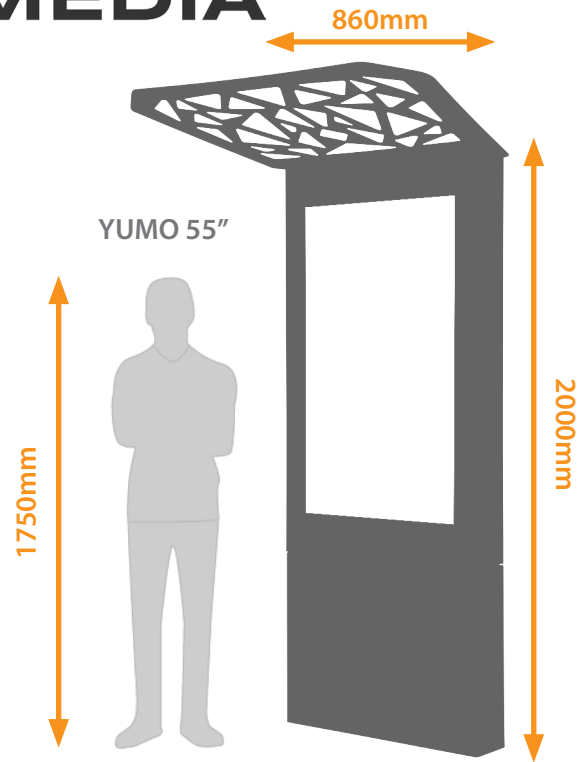

Spécialiste de l'**affichage digital**, Display Media propose son **totem numérique YUMO**.

Disponible **en version Portrait ou Paysage**, en **simple face ou double face**, le **YUMO** vous garantit un **affichage de très haute qualité** et offre une **visibilité optimale** afin de promouvoir votre enseigne, vos produits et vos prestations. Il convient parfaitement à un lieu de passage grâce à son **design esthétique**.

Créons ensemble le totem numérique **YUMO** qui vous ressemble.

TOTEM NUMÉRIQUE 100% PERSONNALISABLE COLORIS (NUANCIER RAL) SELON VOTRE CAHIER DES CHARGES