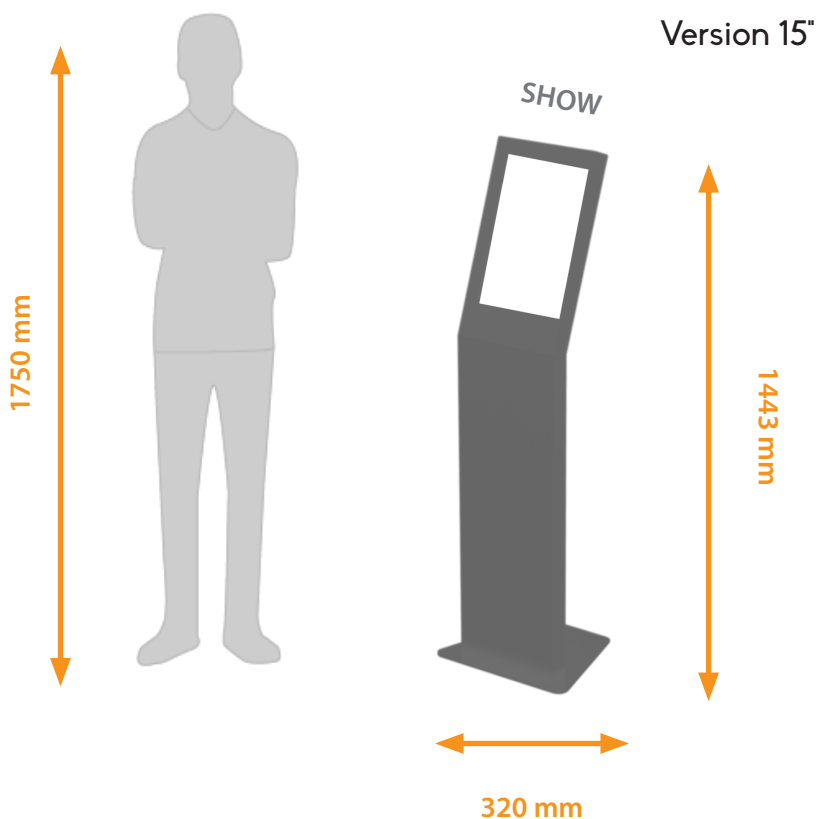

Spécialiste de la **fabrication de bornes digitales**, Display Media propose sa borne tactile adaptée à un fonctionnement Indoor.

Nos solutions contribuent à dynamiser vos ventes et votre communication.

PUPITRE DE PRÉSENTATION

Option avec lecteurs code-barres / RFID / roulettes / wifi