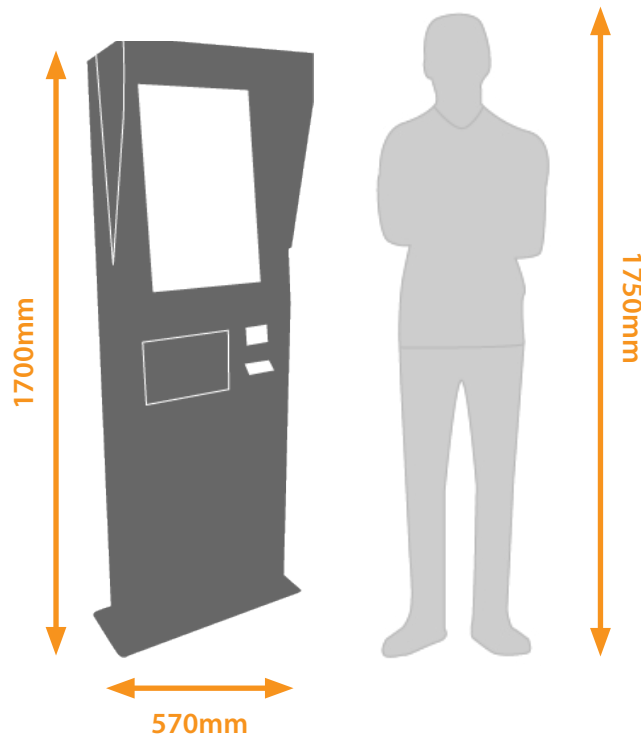

Spécialiste de la **fabrication de bornes digitales**, Display Media propose sa borne d'accès multifonction **PACIFIC**.

Véritable innovation dans le contrôle d'accès, disponible **en version avec ou sans périphériques**, en **portrait ou paysage**, elle vous garantit un **affichage de très haute qualité** et offre une **visibilité optimale** afin de gérer vos accès, vos lieux de transit.

Elle convient parfaitement à un lieu de passage grâce à son design esthétique, et permet de **créer de l'interaction** facilement.

Créons ensemble la borne **PACIFIC** qui vous ressemble.

BORNE 100% PERSONNALISABLE

COLORIS (NUANCIER RAL) SELON VOTRE CAHIER DES CHARGES