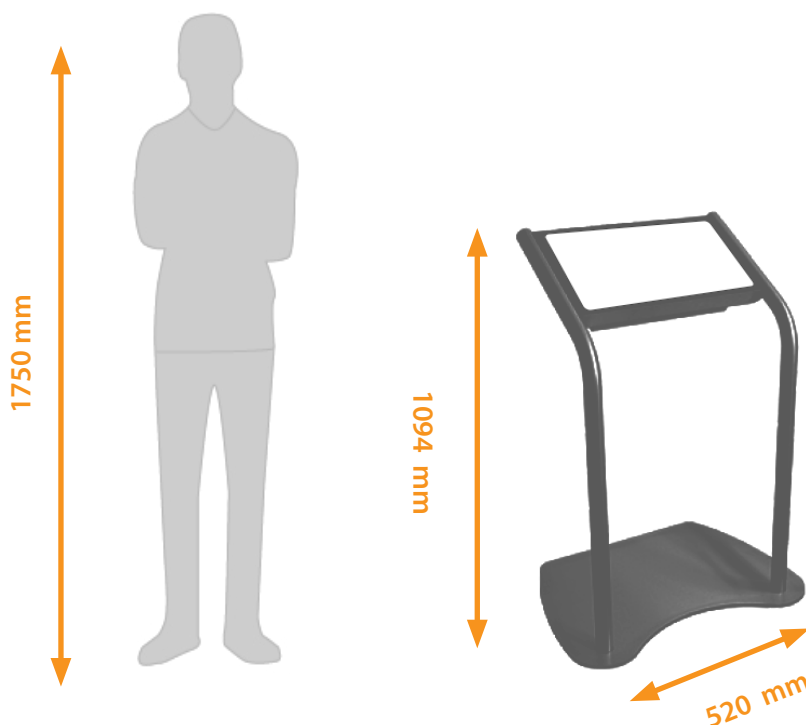

PUPITRE CERAM
Pupitre interactif design

15" au 32"

INDOOR

Moderne et ultra résistant, ce pupitre tactile interactif au design épuré s'intégrera parfaitement à votre environnement.

Multifonctions, il peut être utilisé en tant que pupitre de présentation dynamique, pupitre d'accueil ou en tant que guide interactif pour informer et accompagner vos publics.

TYPE	Pupitre Interactif adaptée à un fonctionnement Indoor.	SOLUTION D'AFFICHAGE	Écrans du 15" au 24" Tactile Capacitif Projeté Intégration de nos Players Professionnels Atom à Intel Core I ou Players Android
DIMENSIONS	En fonction du design retenu et de la taille de l'écran	OS	Tube et piètement en acier inoxydable
OPTIONS*	Imprimante Scanner Batterie Roulettes Fixation au sol	POIDS	35 Kgs
	PERSONNALISATION		Construction/Dimensions/Inclinaison Lettrages/Personnalisation

BORNE TACTILE

*Définissons ensemble votre cahier des charges et concevons les outils de communication en parfaite harmonie avec vos besoins. 07-24

Le pupitre Ceram est peut-être autonome grâce à une batterie intégrée, offrant ainsi une grande mobilité, et dispose de multiples options de connectivité, incluant 3G et Wi-Fi. De plus, il est personnalisable en termes de couleur et d'apparence pour s'adapter à l'identité visuelle de l'utilisateur.

Que ce soit pour des événements professionnels, des espaces publics ou des points de vente, le pupitre Ceram améliore l'expérience utilisateur grâce à son écran tactile haute définition et ses fonctionnalités intuitives. Profitez d'un outil polyvalent et engageant pour captiver votre audience.